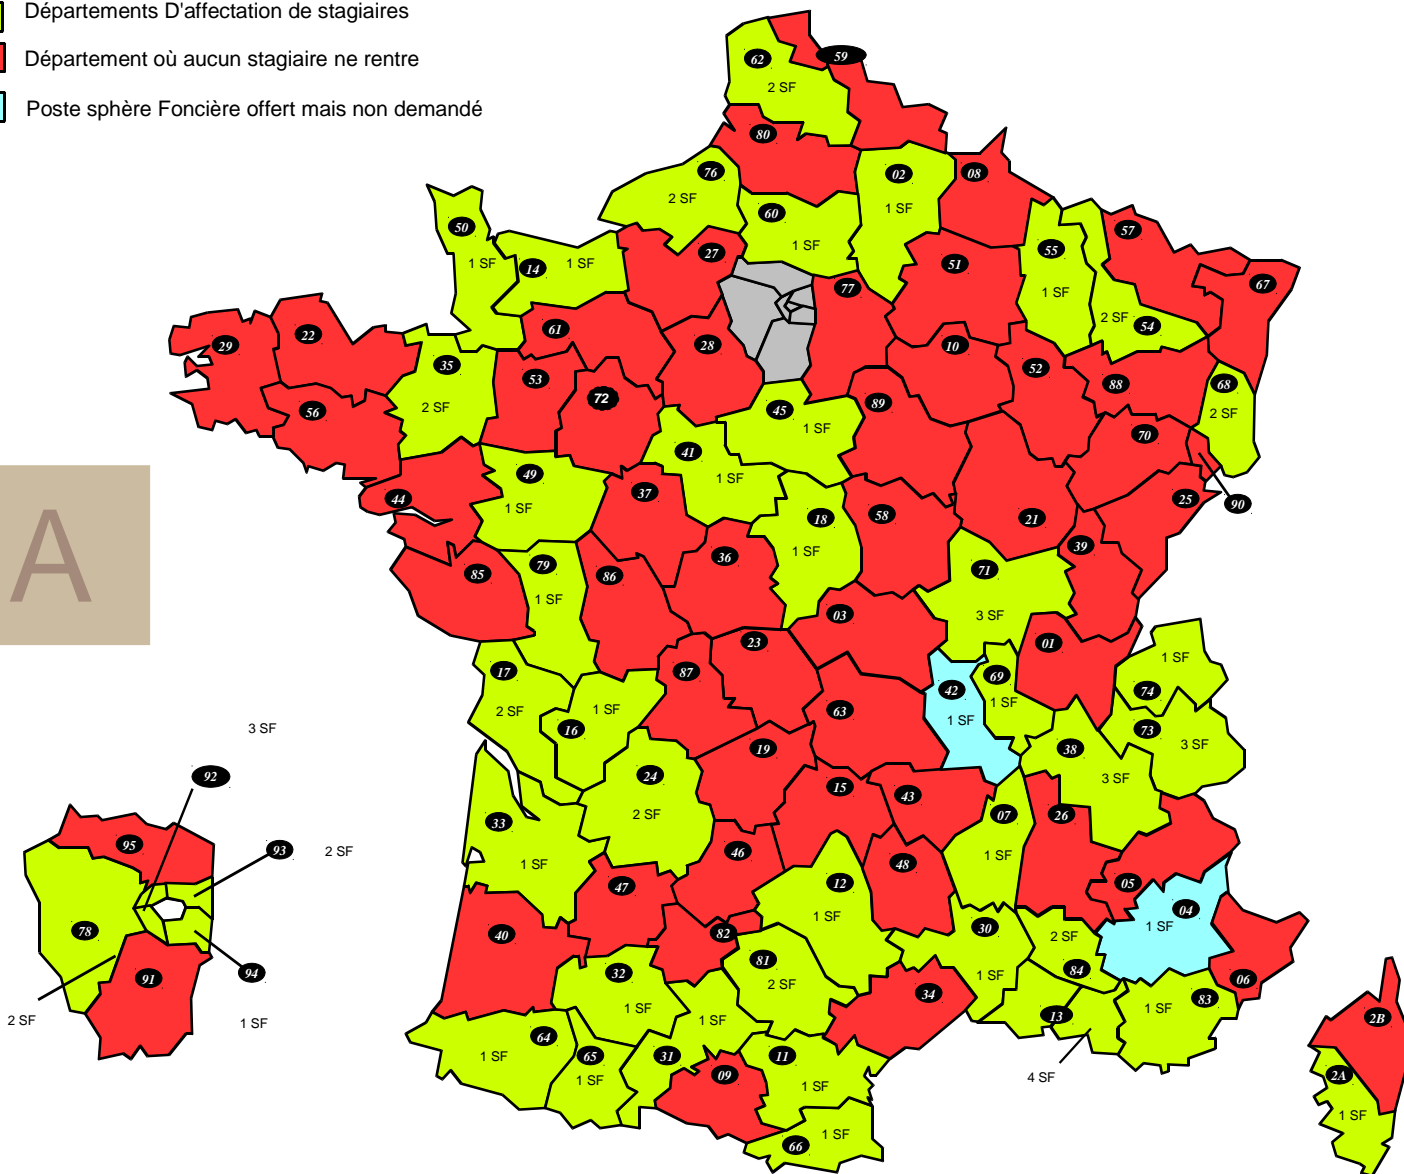

- Départements D'affectation de stagiaires
- Département où aucun stagiaire ne rentre
- Poste sphère Foncière offert mais non demandé

750 Paris : 4 SF

Responsable secteur Inspecteurs

Catherine Boulet
Secrétaire Générale Adjointe