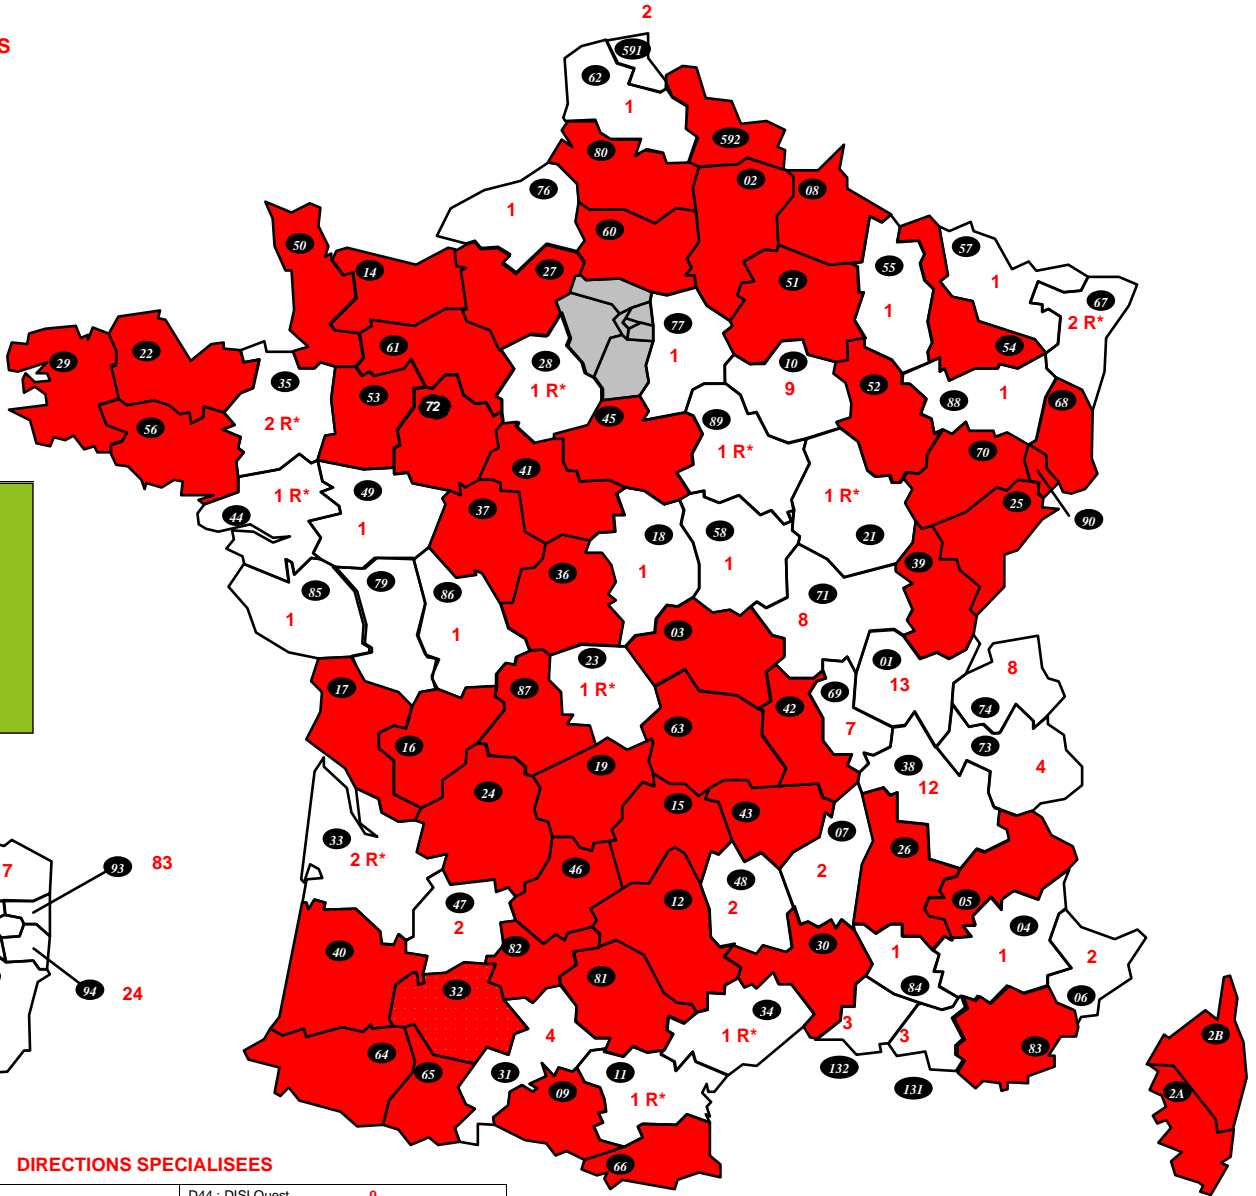

**CARTE des Premières affectations
des lauréats du concours interne et externe de
catégorie C
au 3 octobre 2016 avant CAPN**

**R* = RAPPROCHEMENTS
UNIQUEMENT**

DIRECTIONS SPECIALISEES

A15 : SDNC	0	D44 : DISI Ouest	0
A20 : DVNI	0	D59 : DISI Nord	0
A30 : DNID	1	D63 : DISI Pays du Centre	0
A35 : DNVSF	1	D67 : DISI Est	0
A40 : DNEF	0	D69 : DISI Rhône Alpes Est Bourgogne	0
A80 : CREANCES SPECIALES TRESORS	0	D77 : DISI Paris Champagne	1
A45 : DGE	3	D78 : DISI Paris Normandie	0
A50 : IMPOTS SERVICES	0	R13 : DCF SUD-EST	0
A55 : ENFIP	0	R31 : DCF SUD-Pyrénées	0
B11 : DCF IDF-EST	2	R33 : DCF SUD-OUEST	0
B21 : DRFIP IDF PARIS	0	R35 : DCF OUEST	0
TAP : AP-HP	0	R45 : DCF CENTRE	0
TGE : ETRANGER/AMBASSADE	1	R54 : DCF EST	0
B31 : DRESG	1	R59 : DCF NORD	0
B38 : DGFIP SCES CX	0	R69 : DCF Rhône-Alpes	0
D13 : DISI Sud-Est	1		
D33 : DISI Sud-Ouest	0		

DOM

971 : GUADELOUPE	0
972 : MARTINIQUE	0
973 : GUYANE	0
974 : REUNION	1 R*
975 : ST PIERRE ET MIQUELON	0
976 : MAYOTTE	0

DIRECTIONS PARISIENNES

754 : PARIS CENTRE	16
755 : PARIS EST	14
756 : PARIS NORD	16
757 : PARIS OUEST	12
758 : PARIS SUD	5